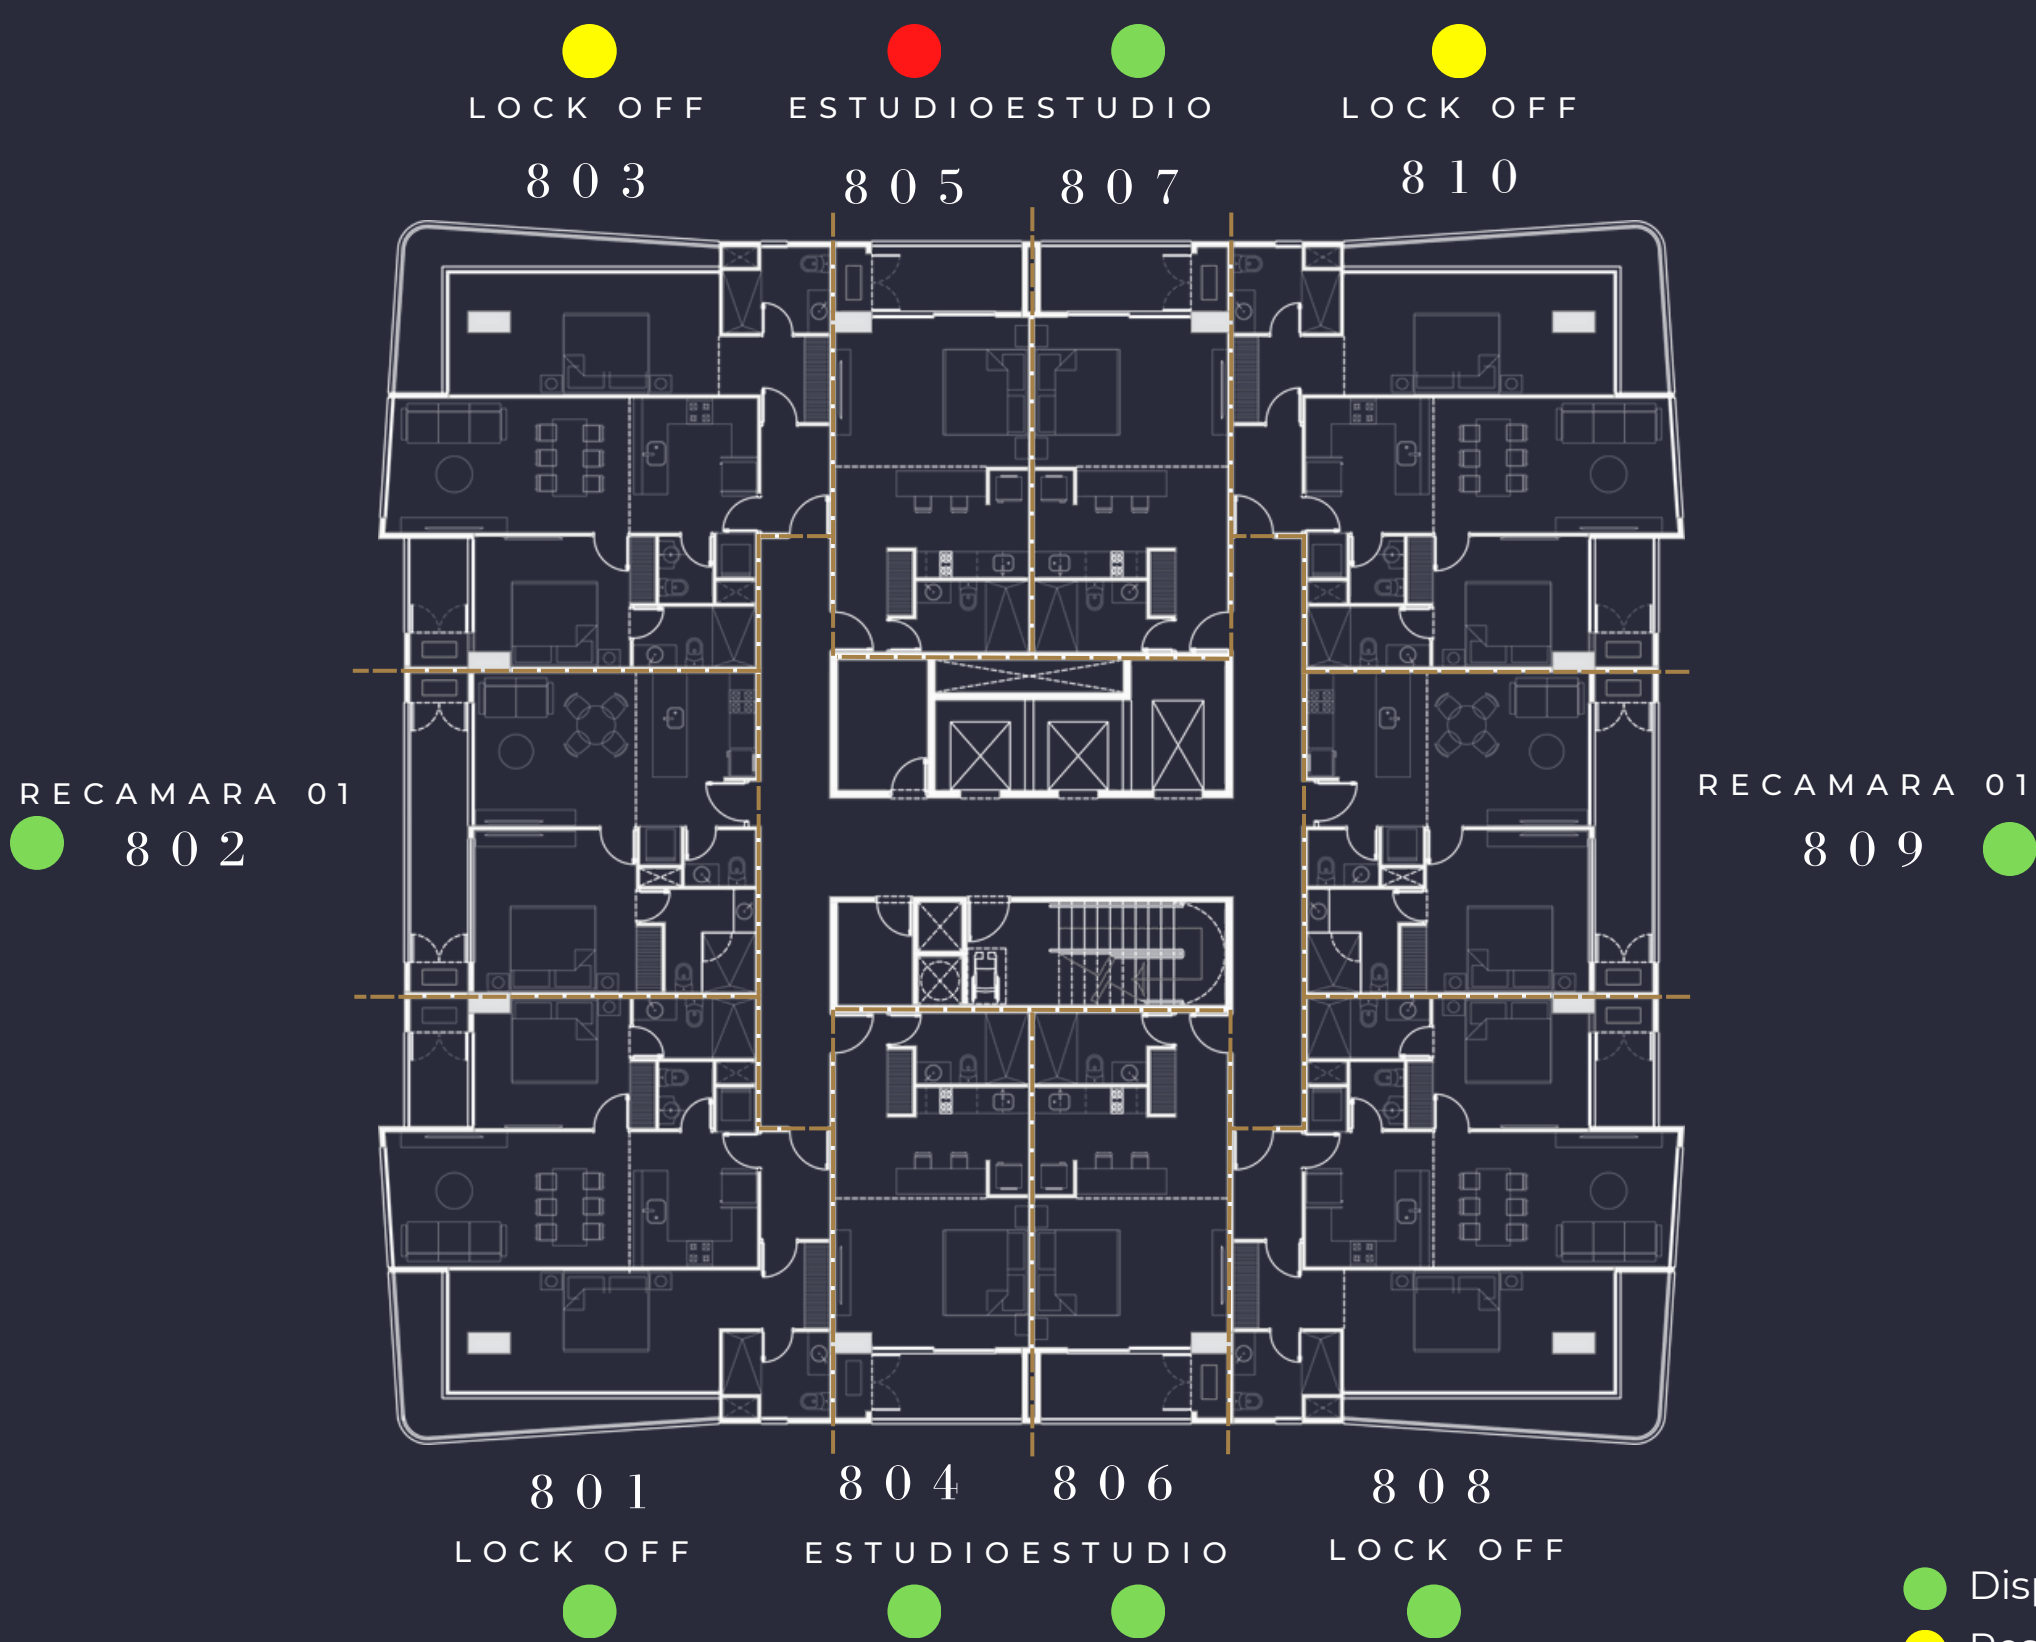

- Disponible / Available
- Bloqueado / Hold
- Reservado / Reserved
-

VISTA URBANA

Distrito Yaax.

SEVEN SENSES SPACES

VISTA MAR CARIBE

VISTA LAGUNA NORTE

VISTA LAGUNA SUR

N 8