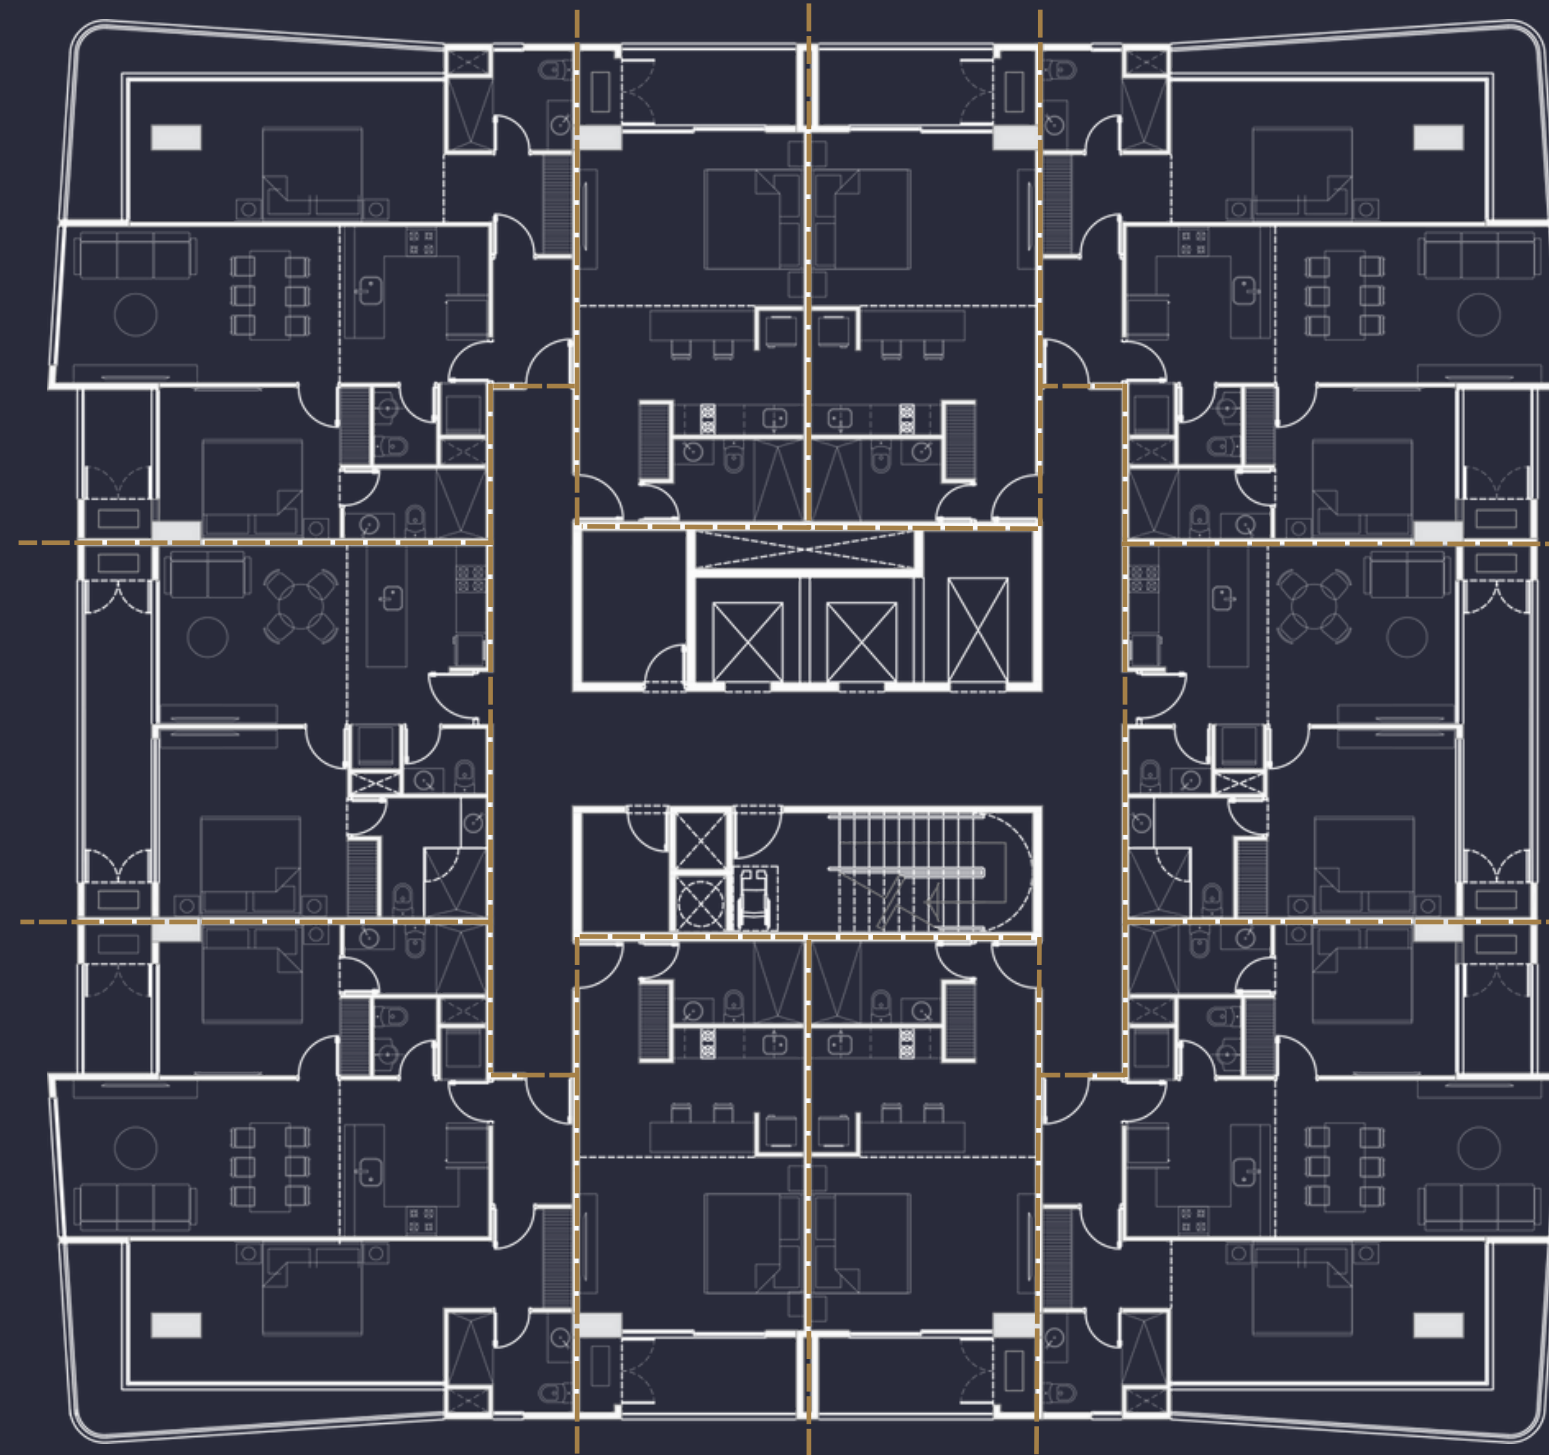

Distrito Yaax.
SEVEN SENSES SPACES

TORRE ITZÉ

RENTA VACACIONAL

FASE 1
BASAMENTO 1
168 UNIDADES

Distrito Yaax.

SEVEN SENSES SPACES

VISTA MAR CARIBE

VISTA LAGUNA NORTE