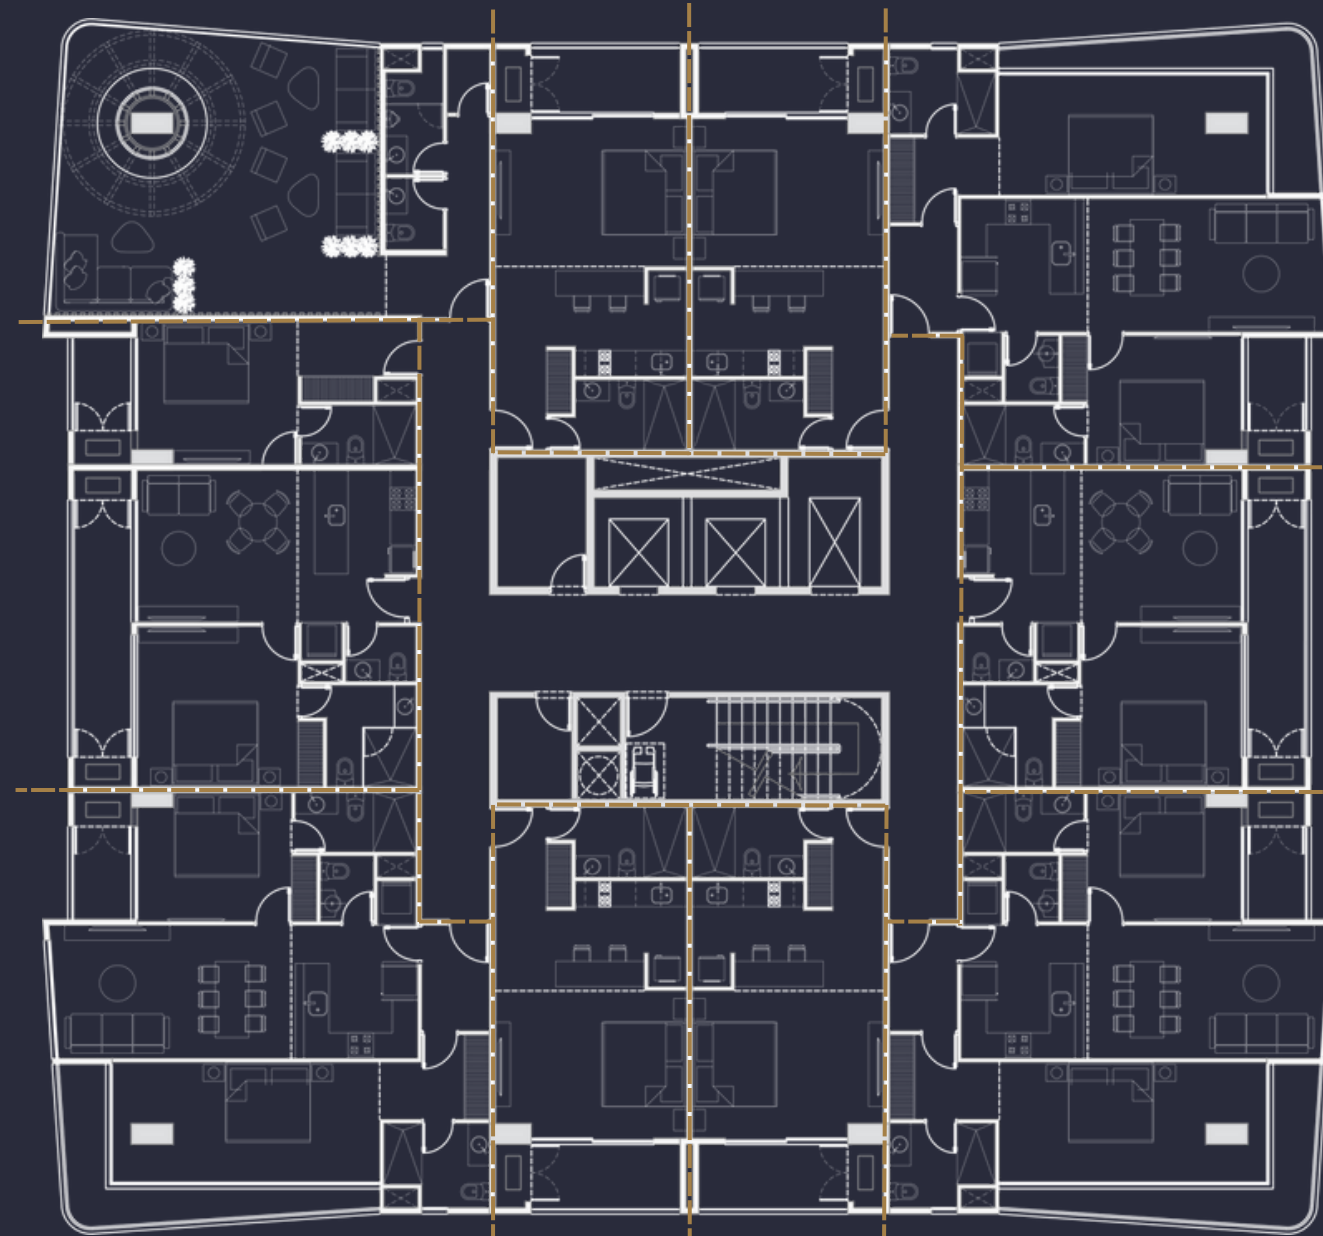

SEVEN SENSES SPACES

VISTA MAR CARIBE

● ● ●
ESTUDIOESTUDIO LOCK OFF
1205 1207 1210

VISTA LAGUNA NORTE

● LOCK OFF-A
1202

RECÁMARA 01
1209 ●

VISTA LAGUNA SUR

1201 1204 1206 1208
LOCK OFF ESTUDIOESTUDIO LOCK OFF