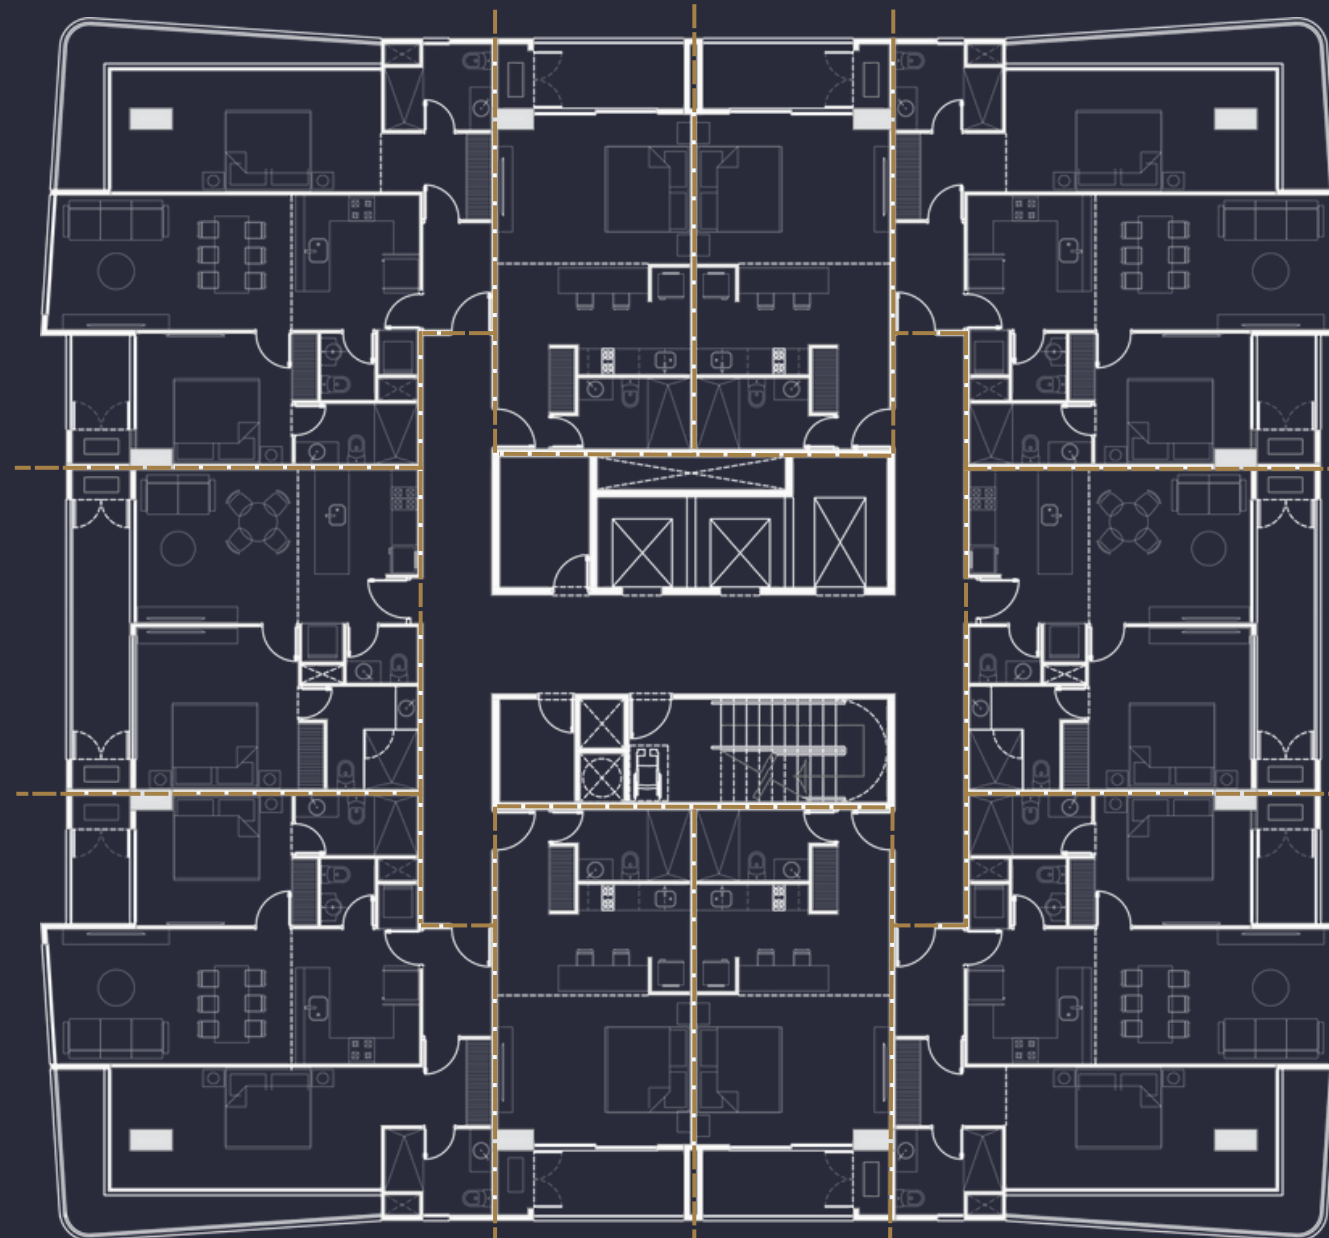

Distrito Yaax.

SEVEN SENSES SPACES

VISTA MAR CARIBE

LOCK OFF 1003   ESTUDIOESTUDIO 1005 1007   LOCK OFF 1010

VISTA LAGUNA NORTE

RECÁMARA 01
● 1002

1001 LOCK OFF   1004 ESTUDIOESTUDIO   1006   1008 LOCK OFF

●   ●   ●   ●

VISTA URBANA

VISTA LAGUNA SUR

RECÁMARA 01
● 1009