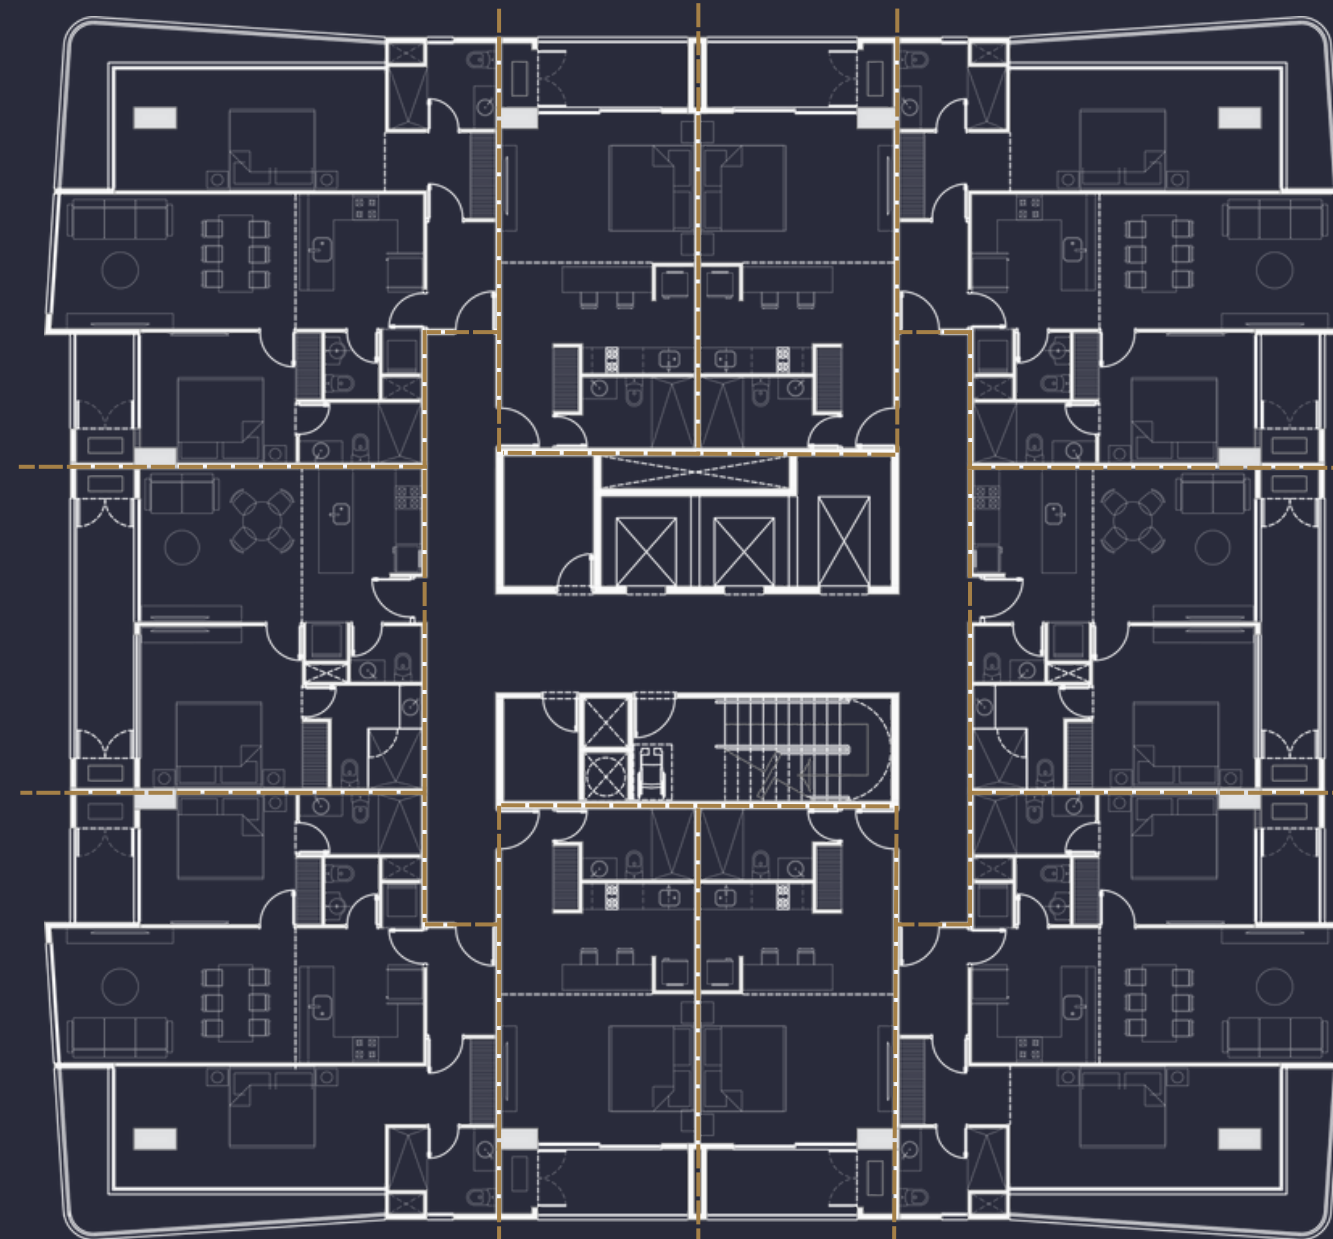

- Disponible / Available
- Reservado / Reserved
- Bloqueado / Hold
-

Distrito Yaax.

SEVEN SENSES SPACES

VISTA MAR CARIBE

● LOCK OFF 1403
● ESTUDIOESTUDIO 1405 1407
● LOCK OFF 1410

VISTA LAGUNA NORTE

RECÁMARA 01
● 1402