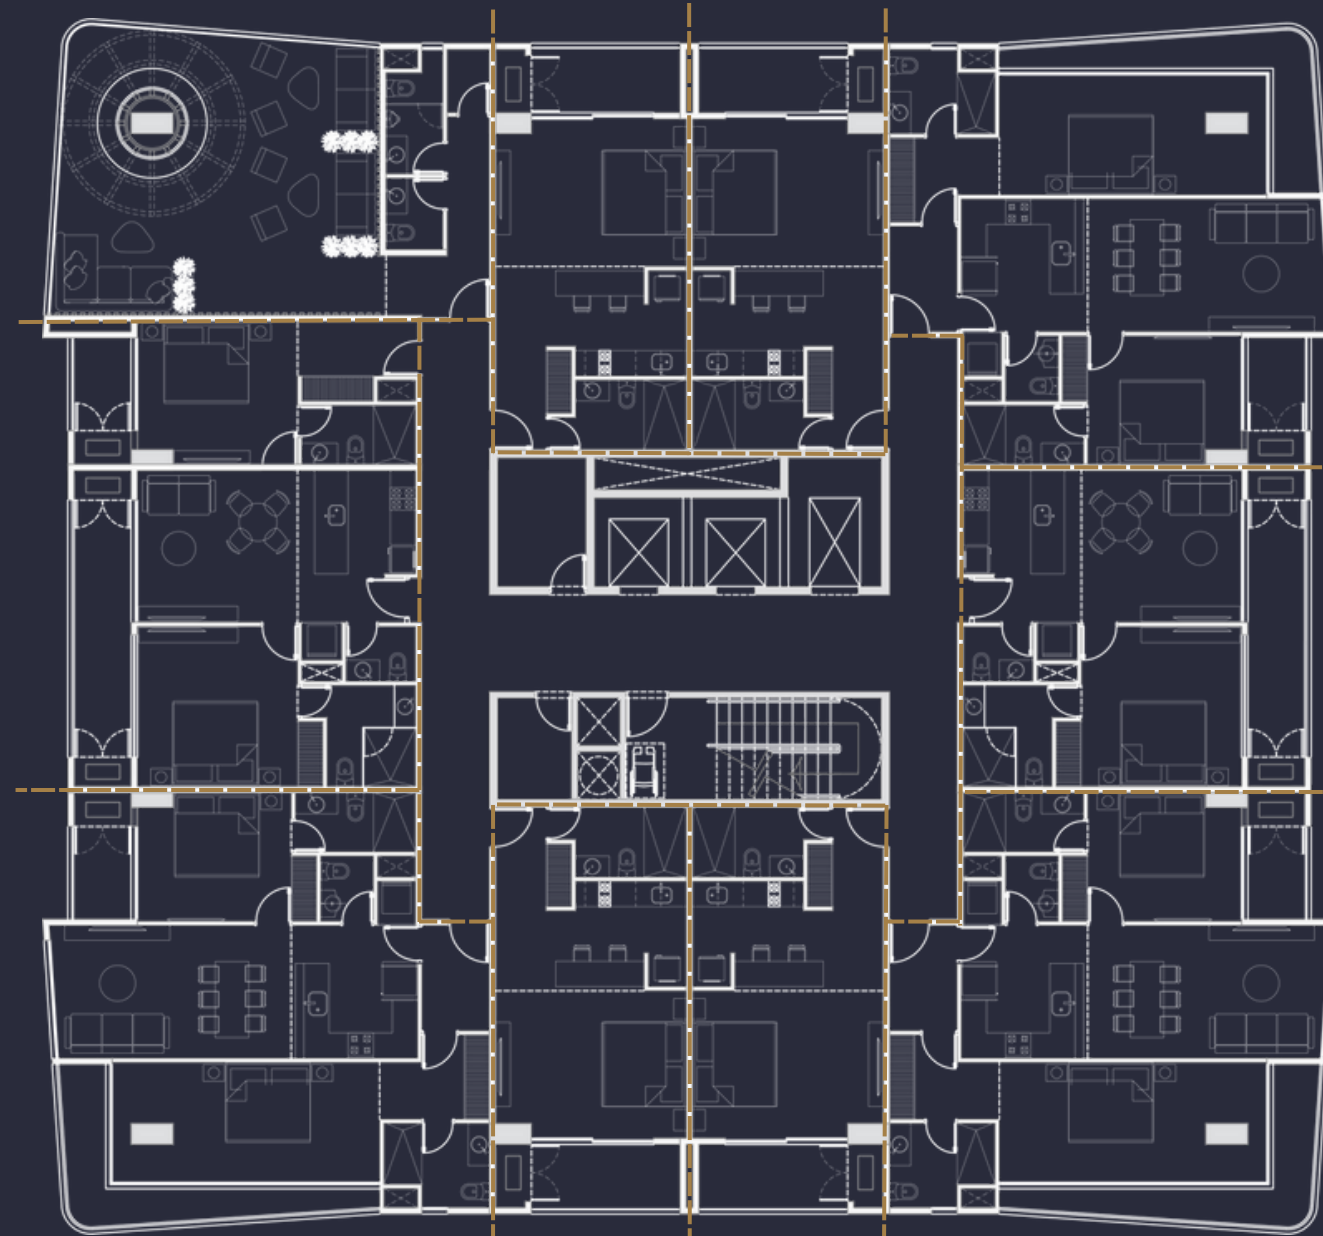

Distrito Yaax.

SEVEN SENSES SPACES

VISTA MAR CARIBE

● ● ●
ESTUDIOESTUDIO LOCK OFF
1305 1307 1310

VISTA LAGUNA NORTE

LOCK OFF-A
● 1302

RECÁMARA 01
1309 ●

VISTA LAGUNA SUR