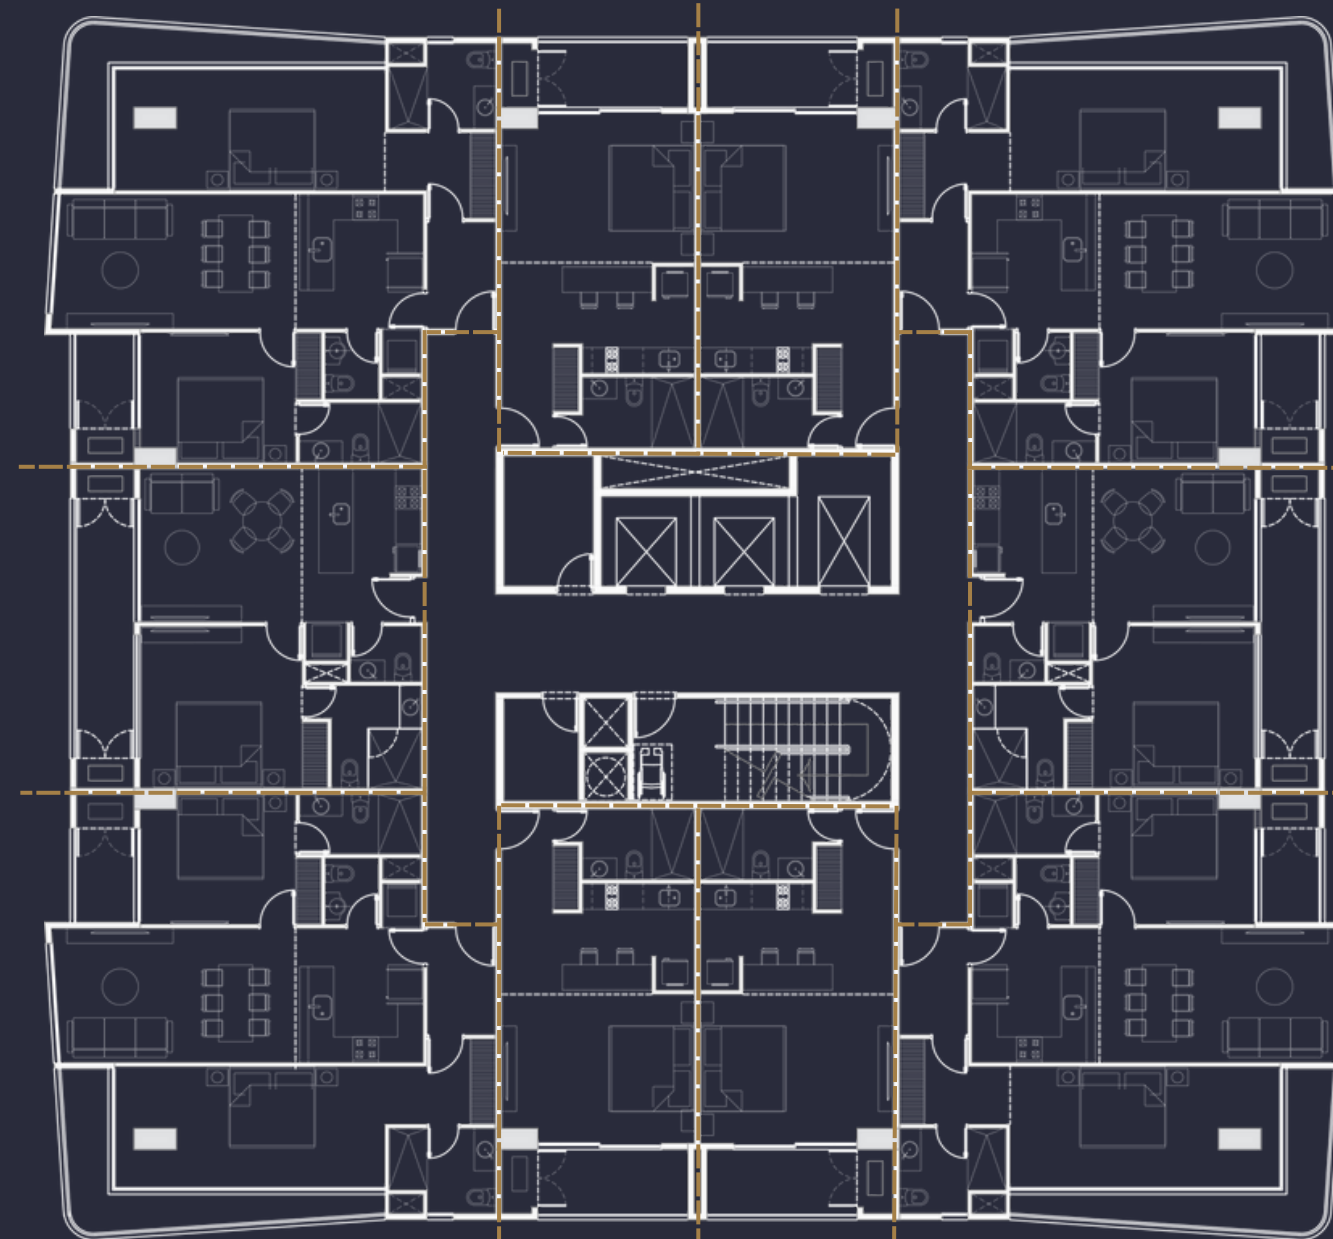

Distrito Yaax.

SEVEN SENSES SPACES

VISTA MAR CARIBE

● LOCK OFF 1503 ● ESTUDIOESTUDIO 1505 1507 ● LOCK OFF 1510

VISTA LAGUNA NORTE

RECÁMARA 01
● 1502

1501 LOCK OFF ● 1504 ESTUDIOESTUDIO ● 1506 ● 1508 LOCK OFF ●

VISTA URBANA

VISTA LAGUNA SUR