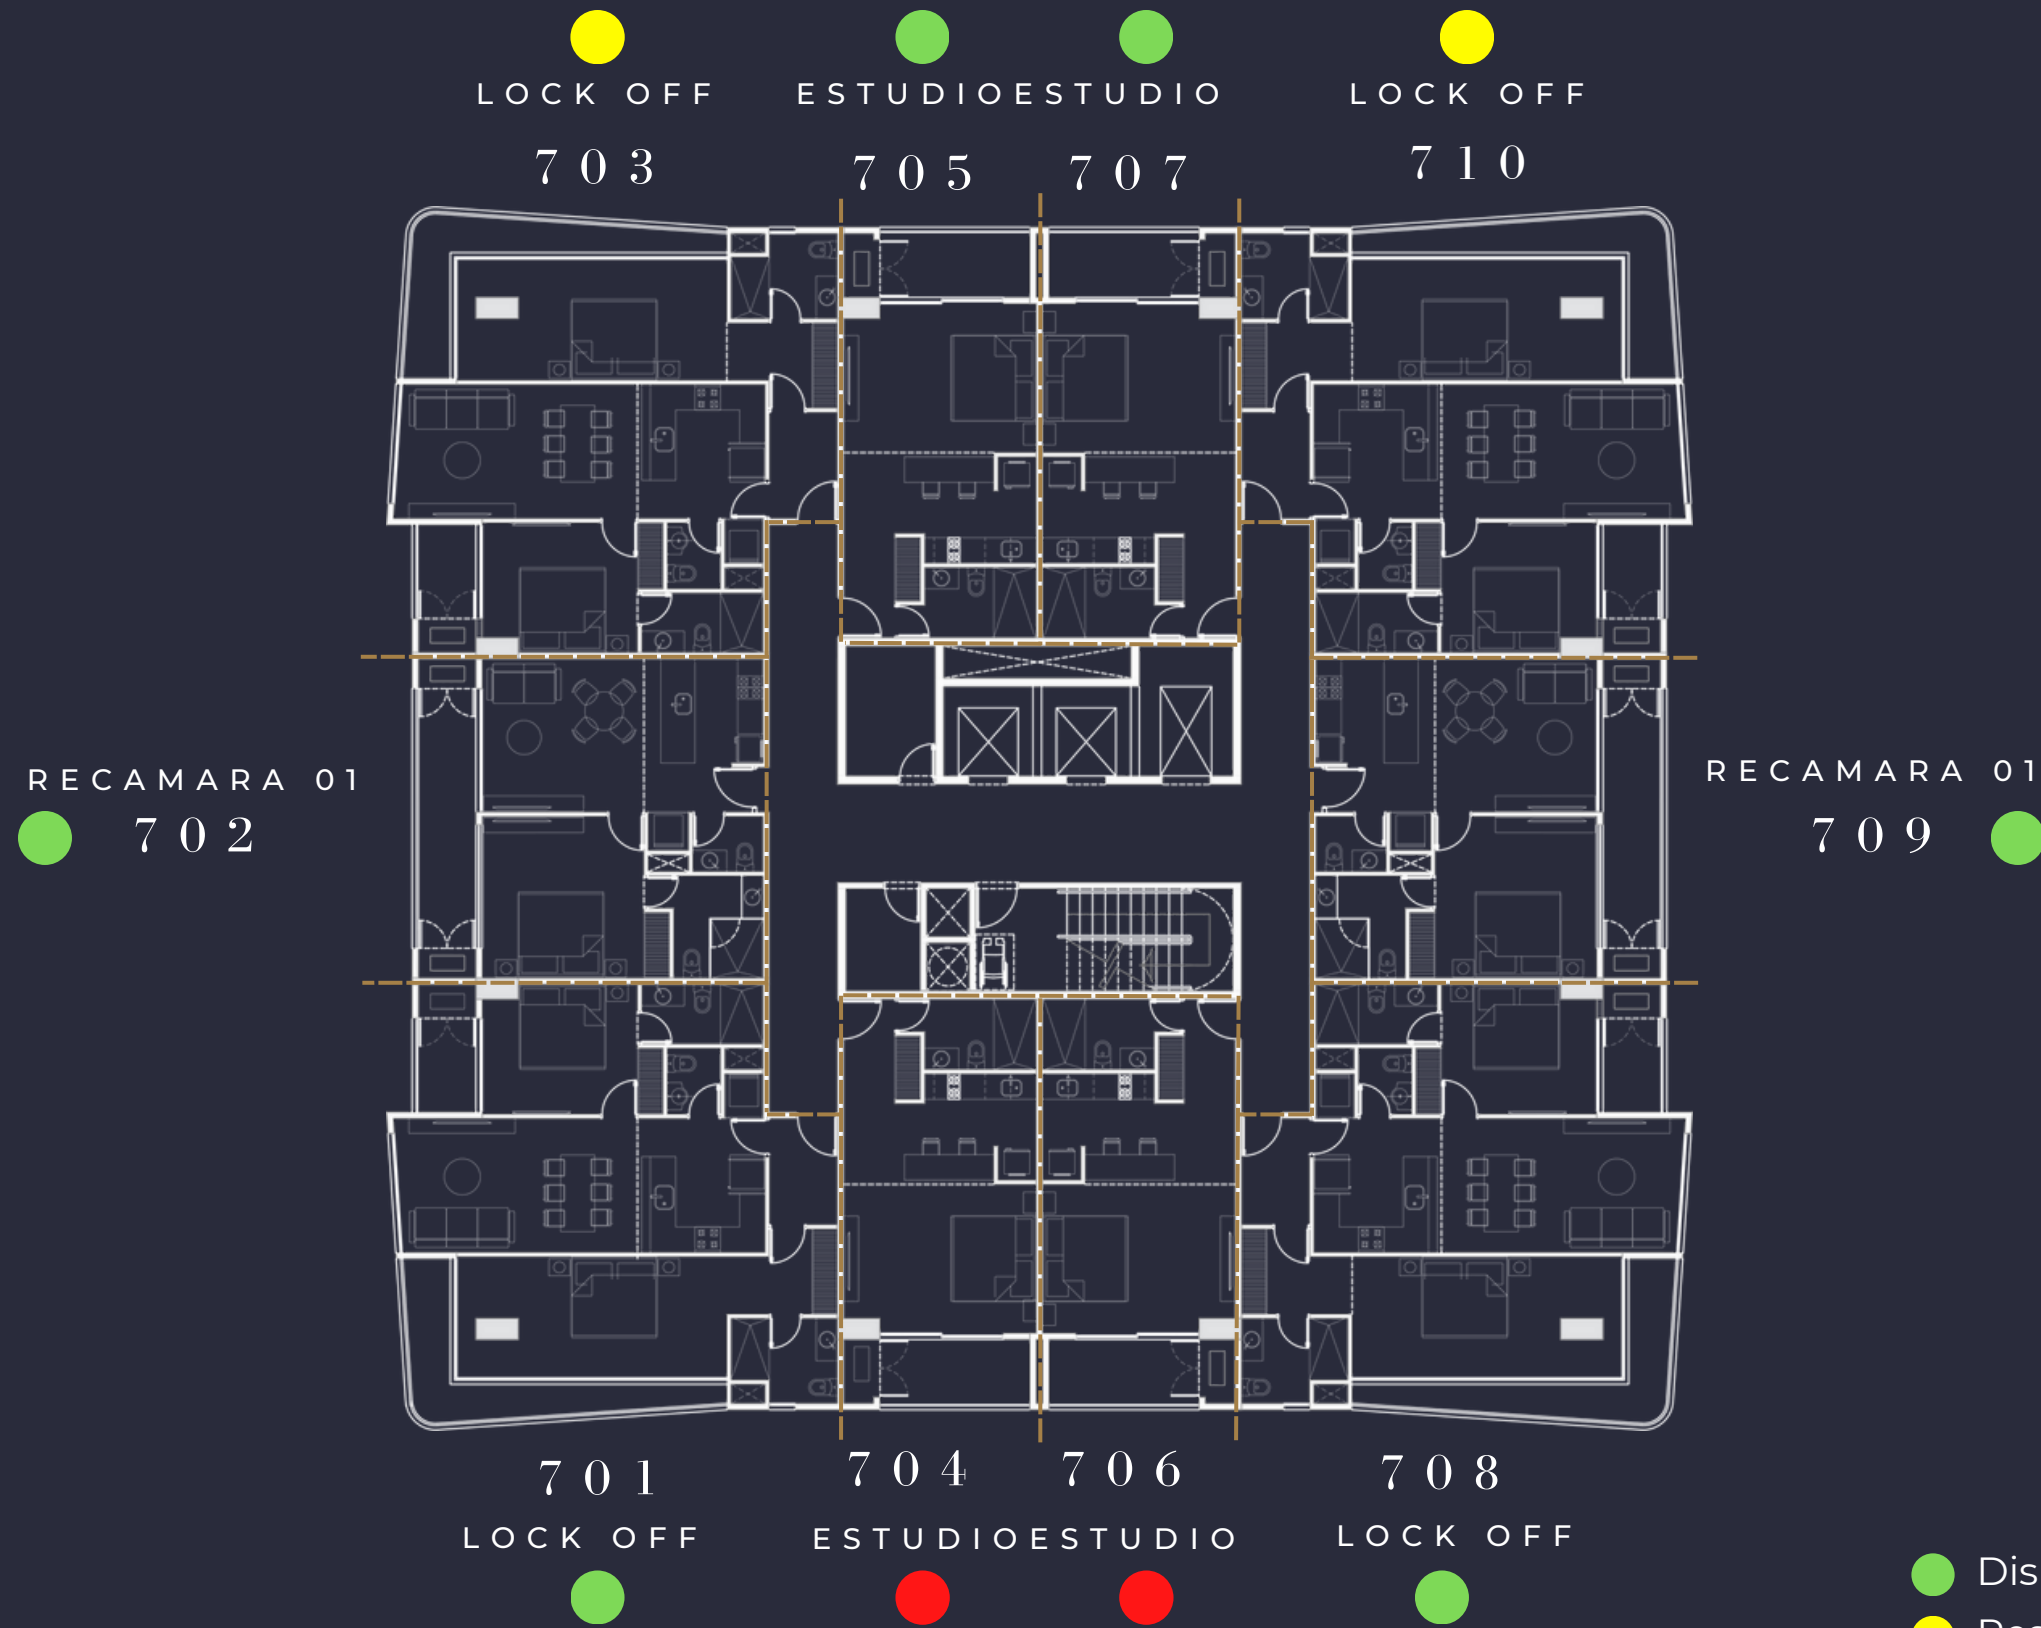

VISTA URBANA

Distrito Yaax.

SEVEN SENSES SPACES

VISTA MAR CARIBE

VISTA LAGUNA NORTE

VISTA LAGUNA SUR

N7

Vendido / Sold