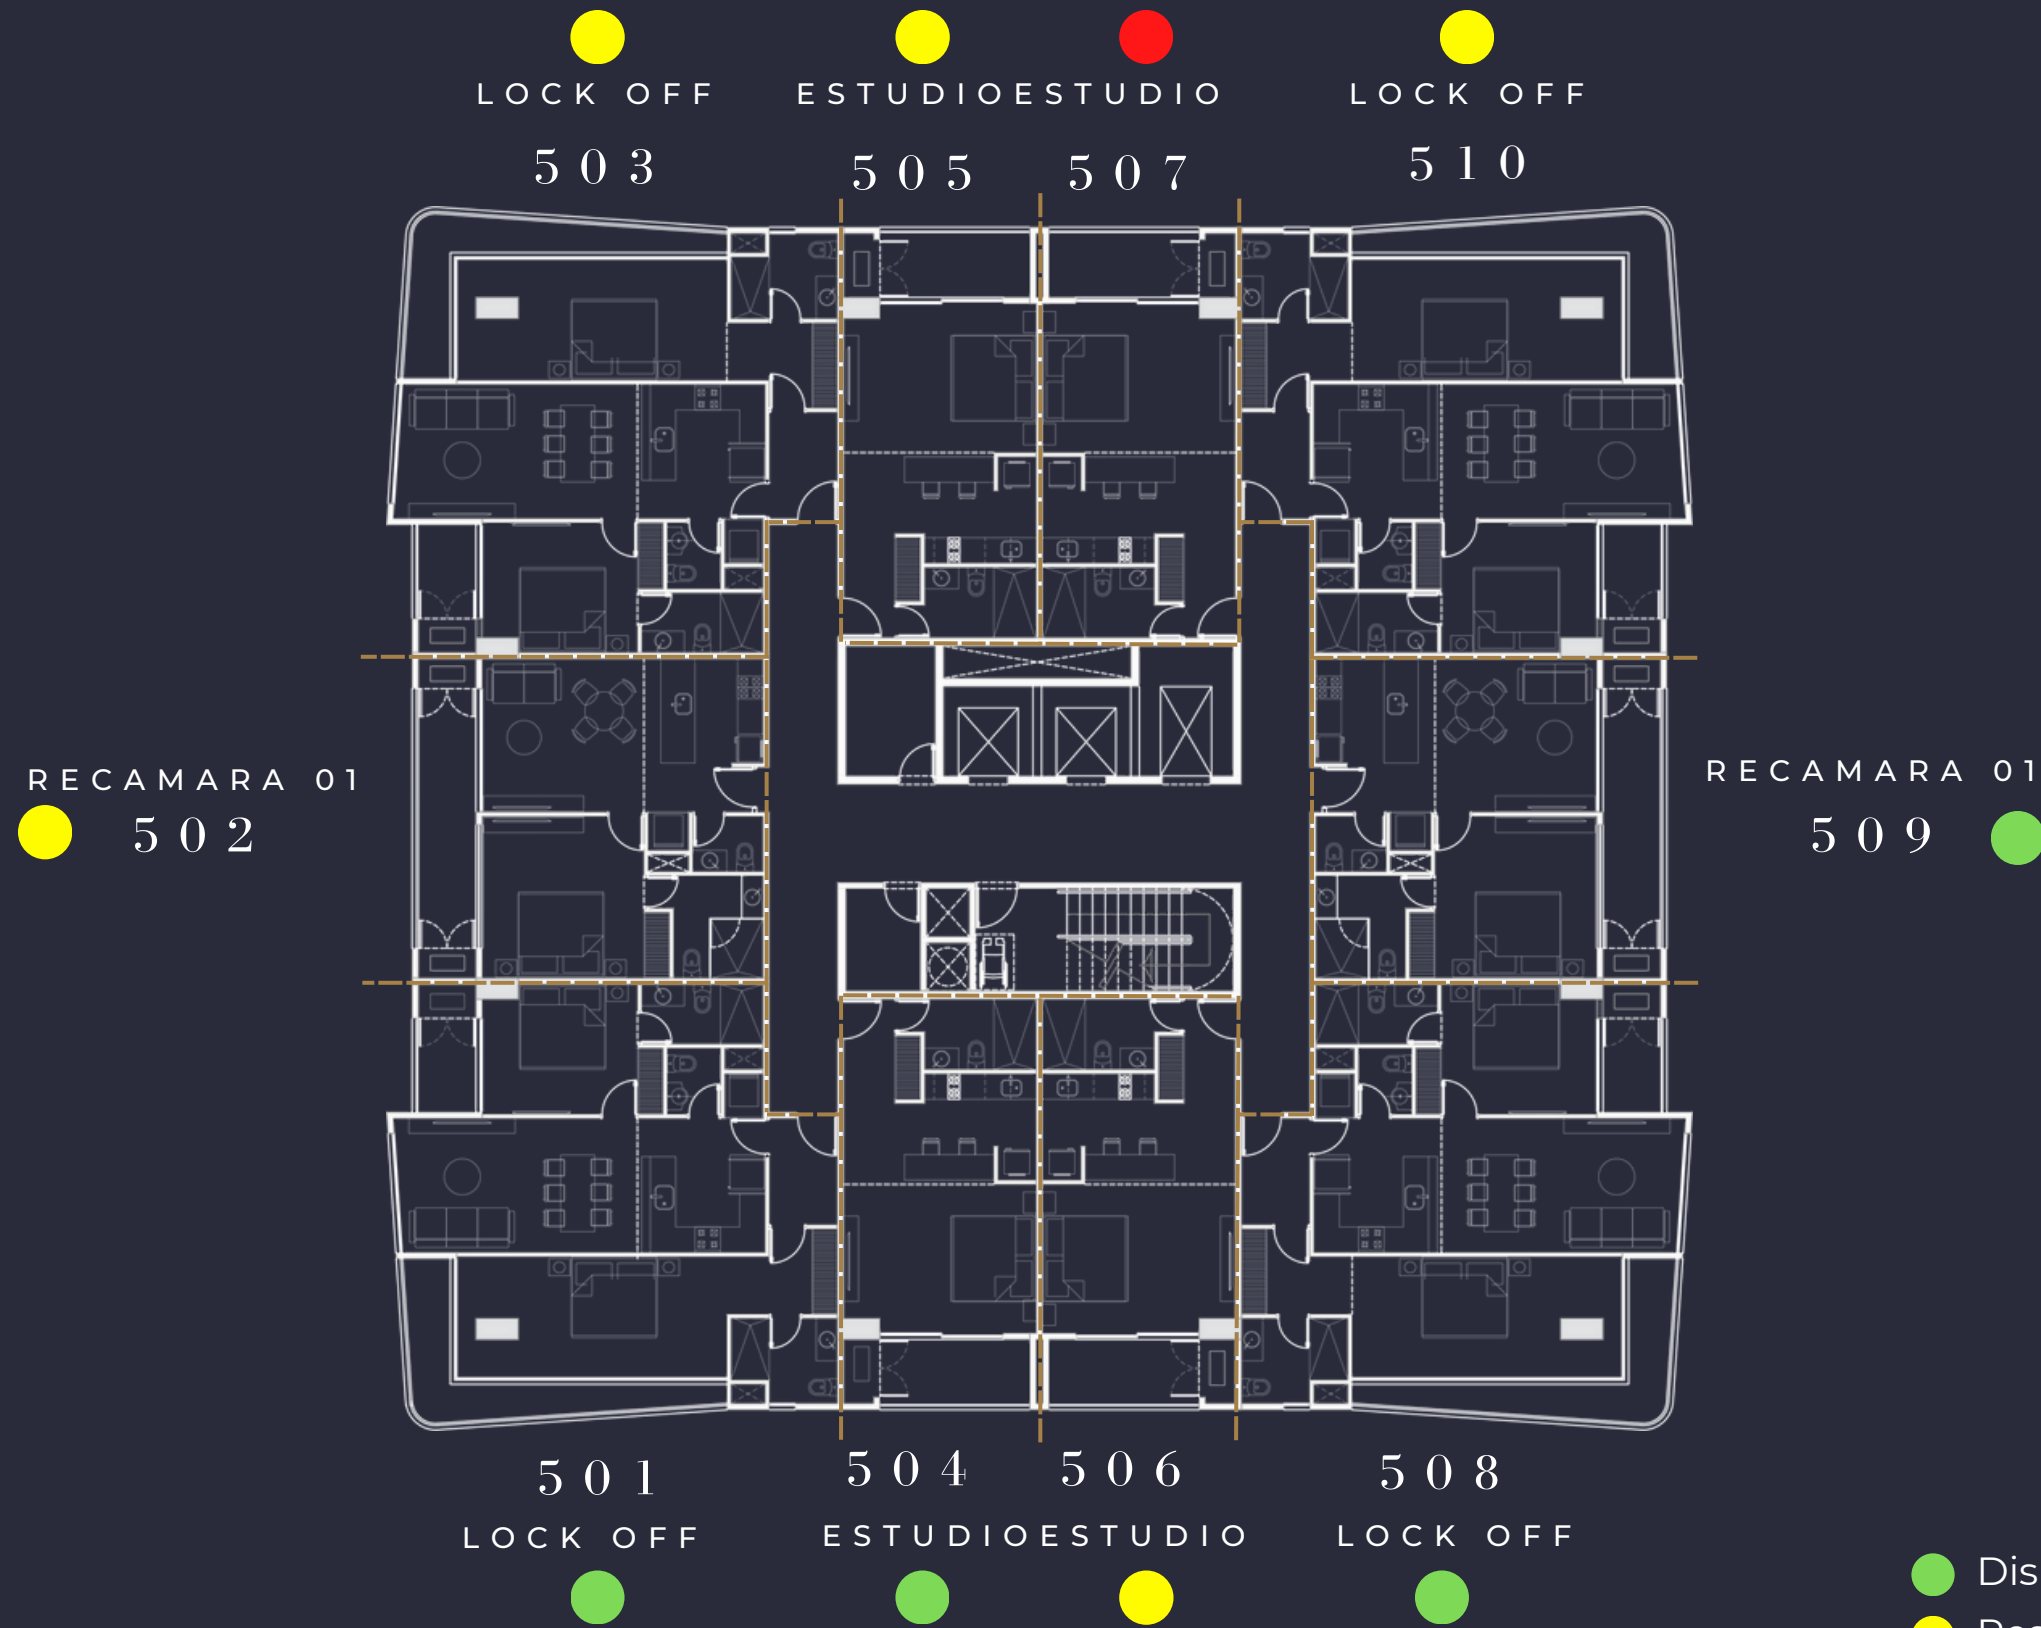

Distrito Yaax.

SEVEN SENSES SPACES

VISTA MAR CARIBE

VISTA LAGUNA NORTE

VISTA LAGUNA SUR

N 5

Vendido / Sold

- Disponible / Available
- Reservado / Reserved
- Bloqueado / Hold
- ●

VISTA URBANA