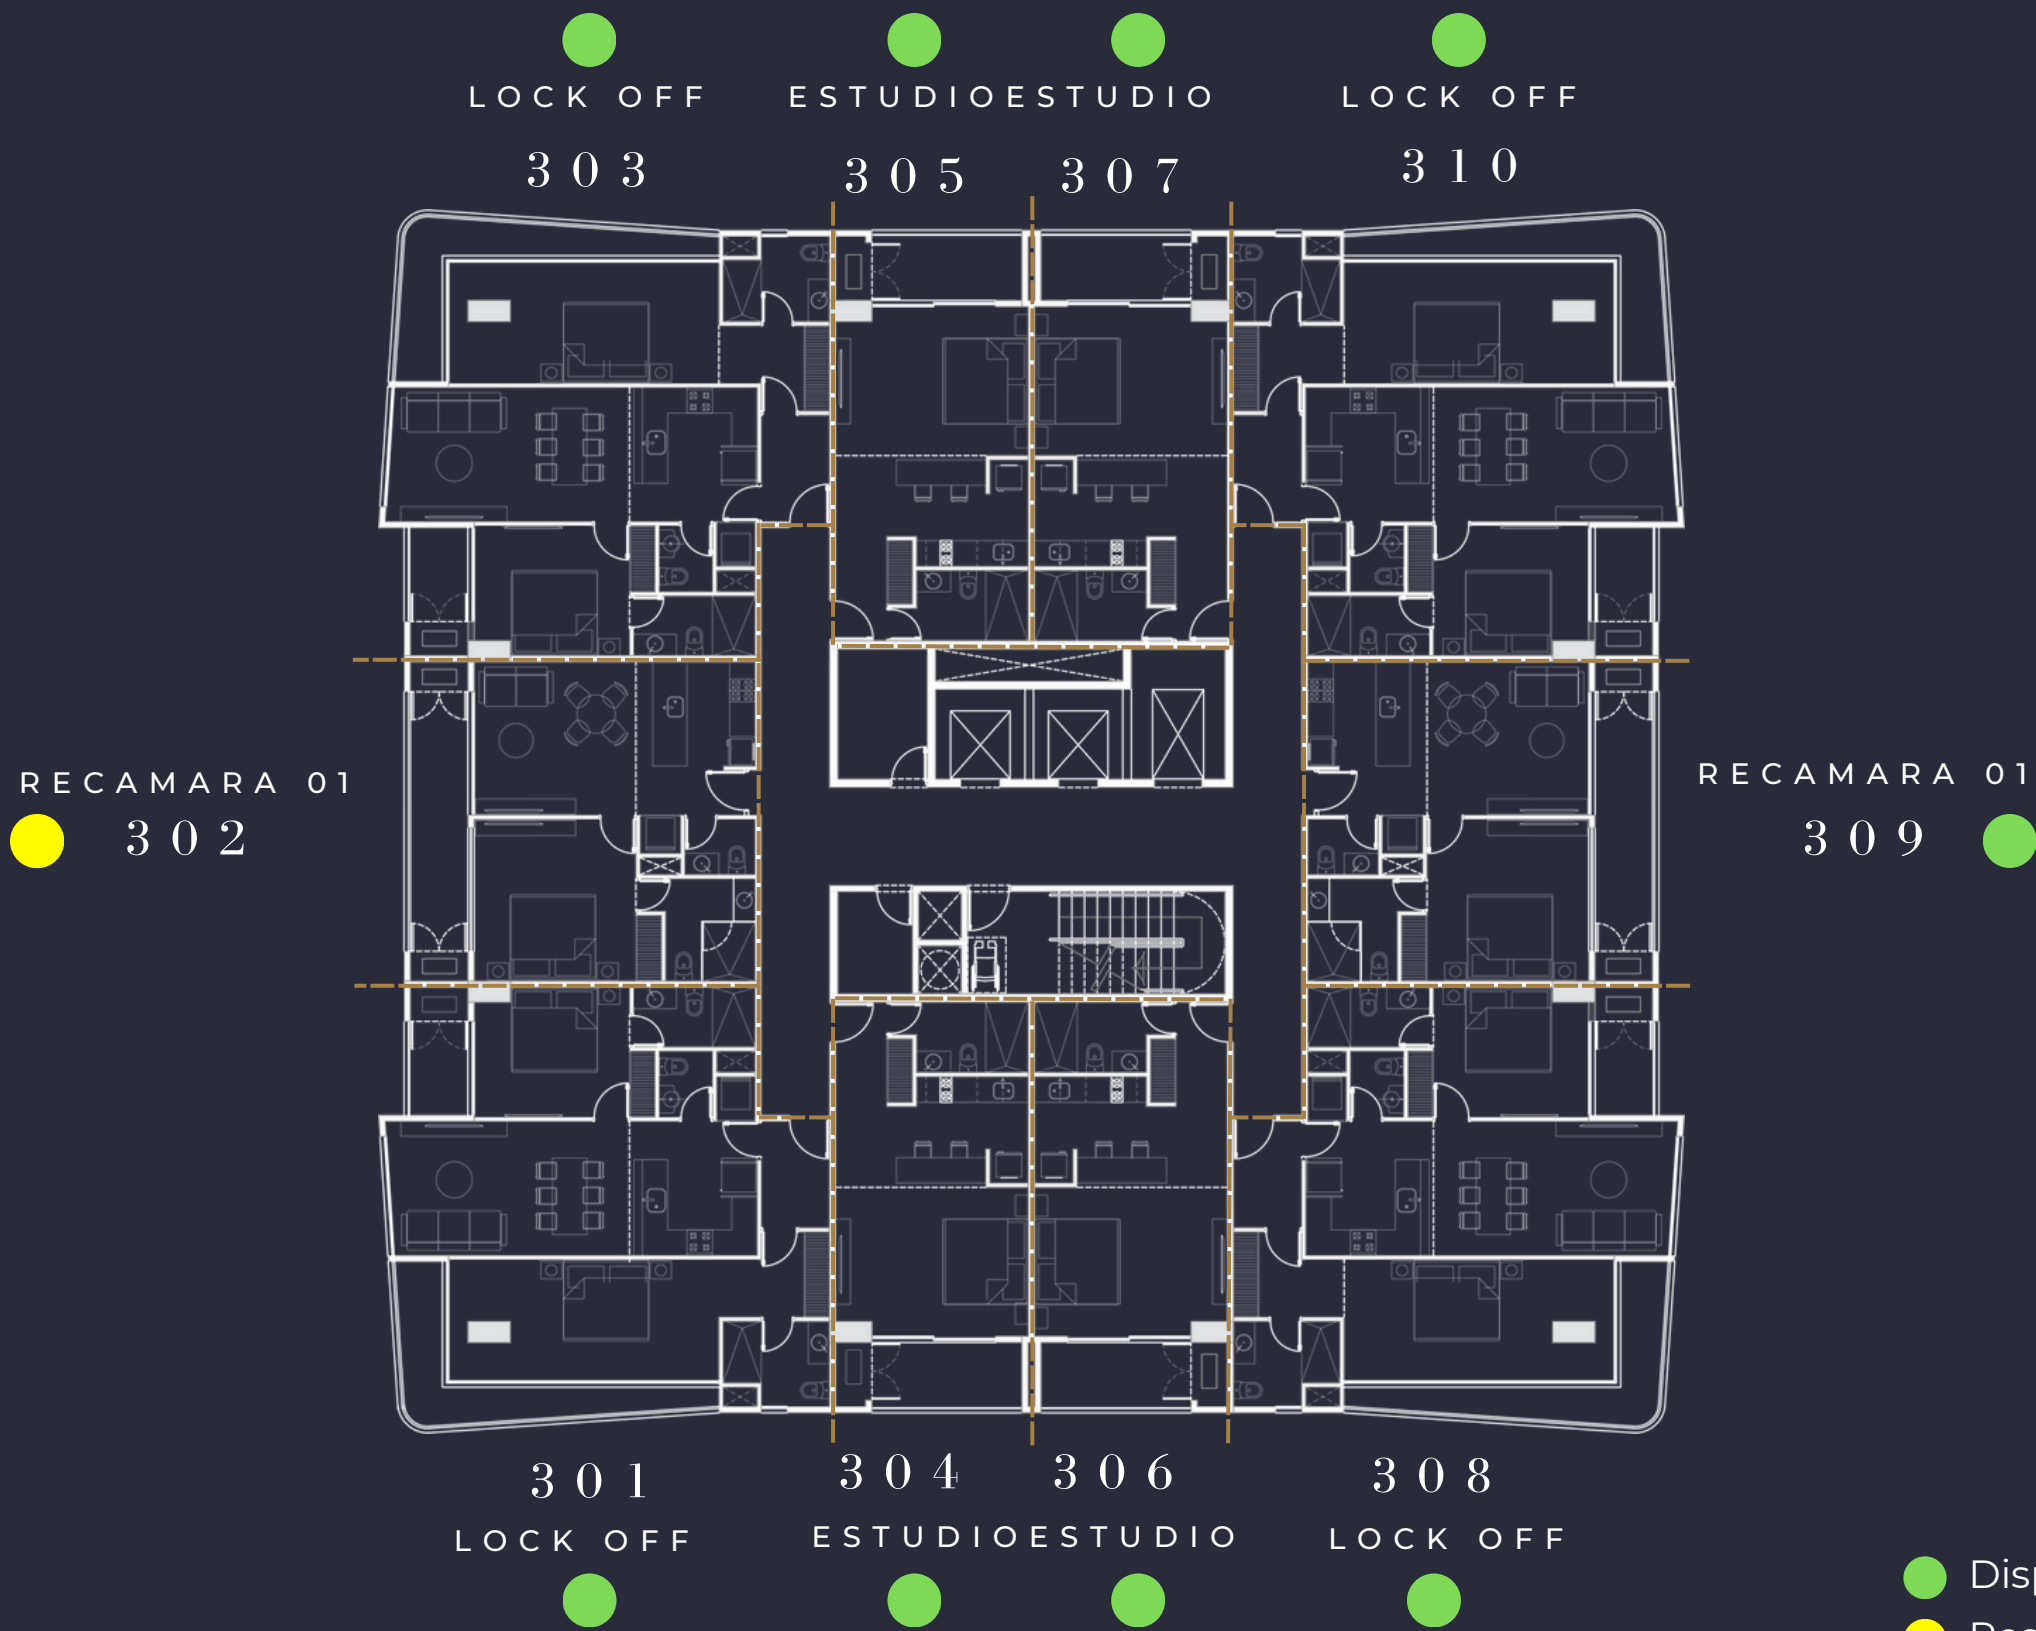

Distrito Yaax.

SEVEN SENSES SPACES

VISTA MAR CARIBE

VISTA LAGUNA NORTE

VISTA LAGUNA SUR

N 3

Vendido / Sold

- Disponible / Available
- Reservado / Reserved
- Bloqueado / Hold
- ●

VISTA URBANA