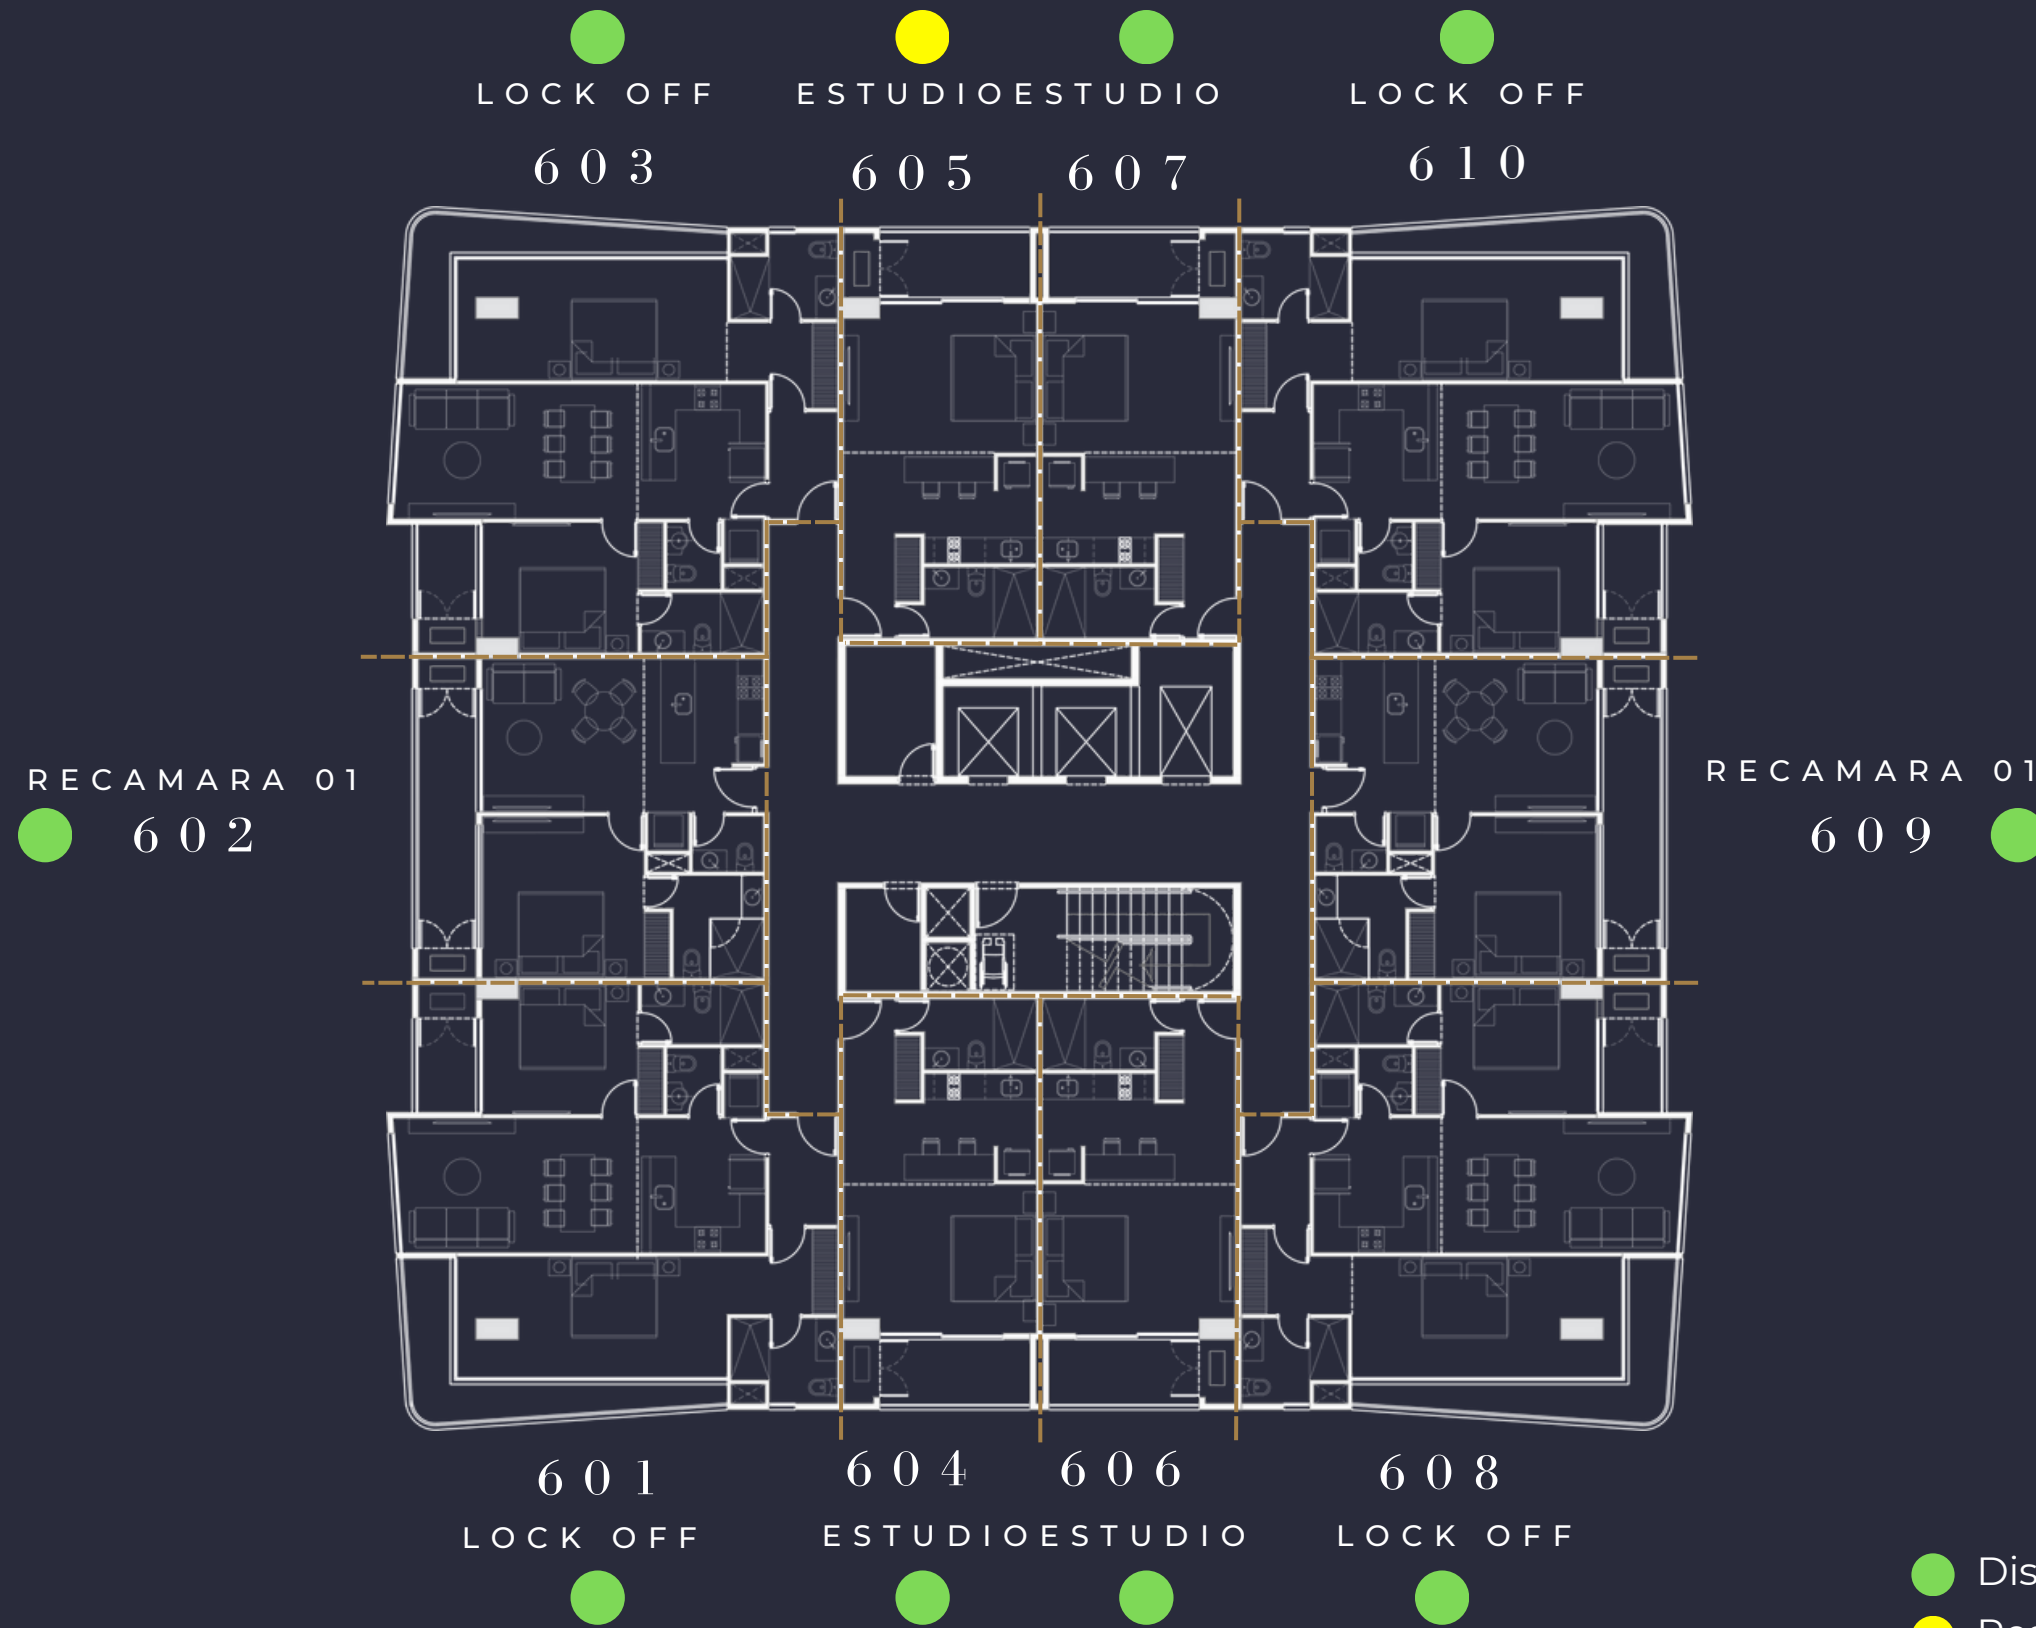

VISTA URBANA

Distrito Yaax.

SEVEN SENSES SPACES

VISTA MAR CARIBE

VISTA LAGUNA NORTE

VISTA LAGUNA SUR

N 6

Vendido / Sold