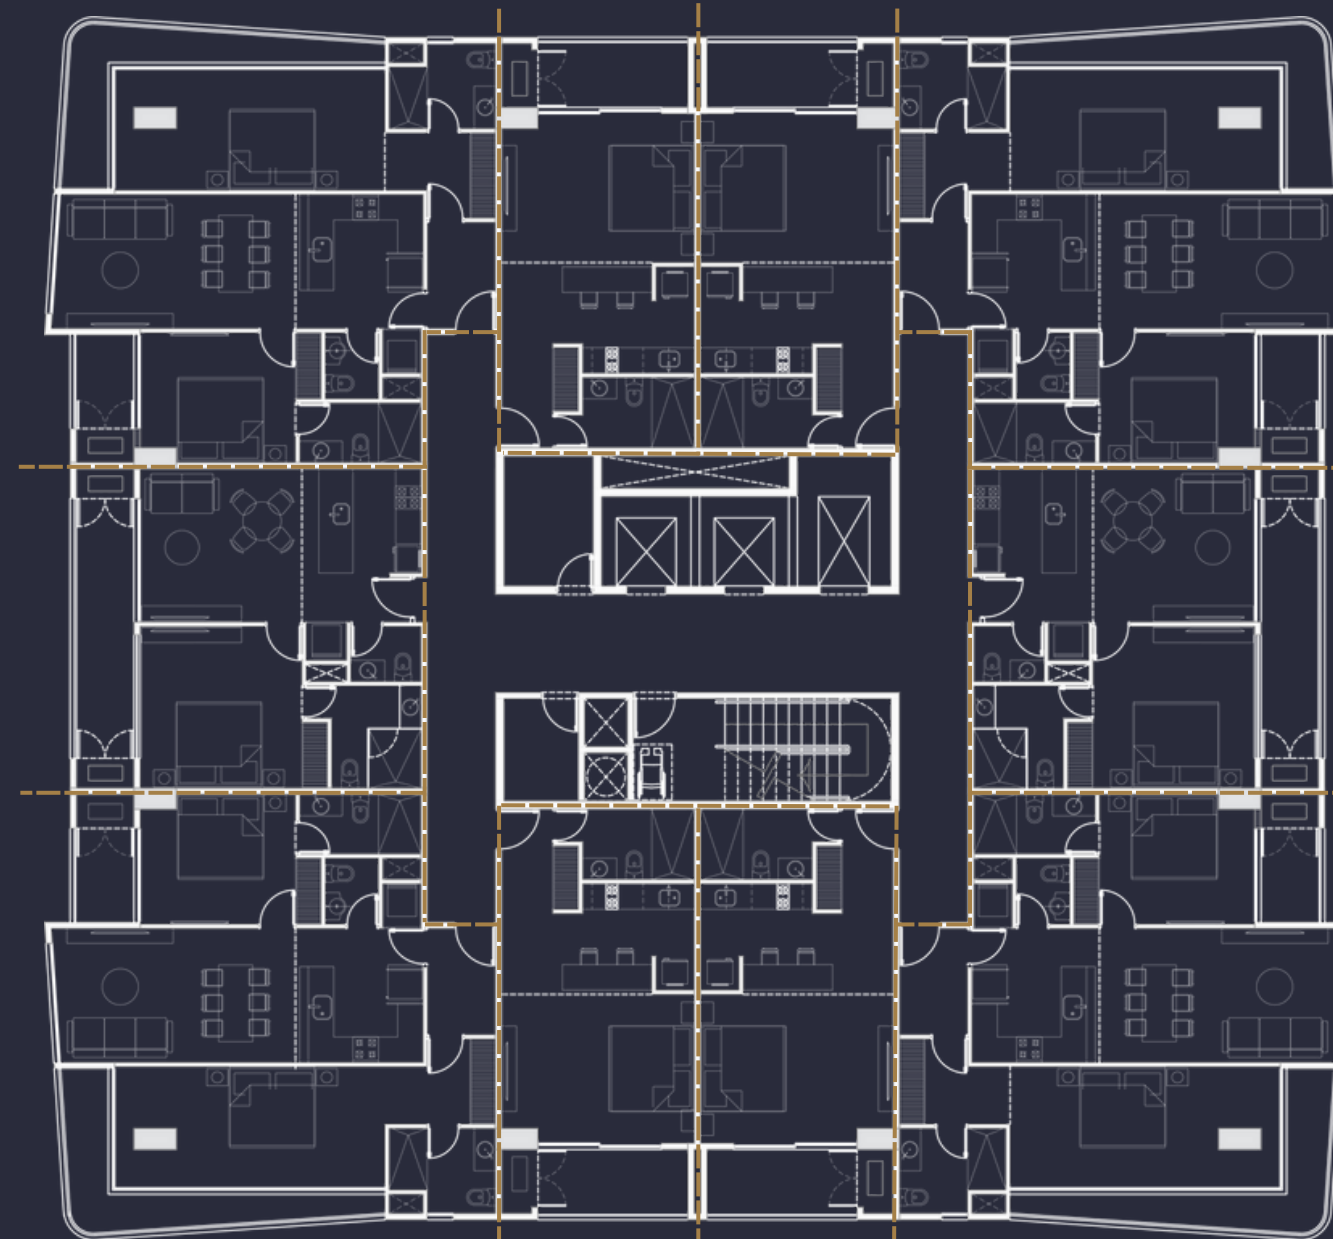

Distrito Yaax.

SEVEN SENSES SPACES

VISTA MAR CARIBE

LOCK OFF ESTUDIOESTUDIO LOCK OFF
1603 1605 1607 1610

VISTA LAGUNA NORTE

RECÁMARA 01
● 1602

RECÁMARA 01
1609 ●

VISTA LAGUNA SUR