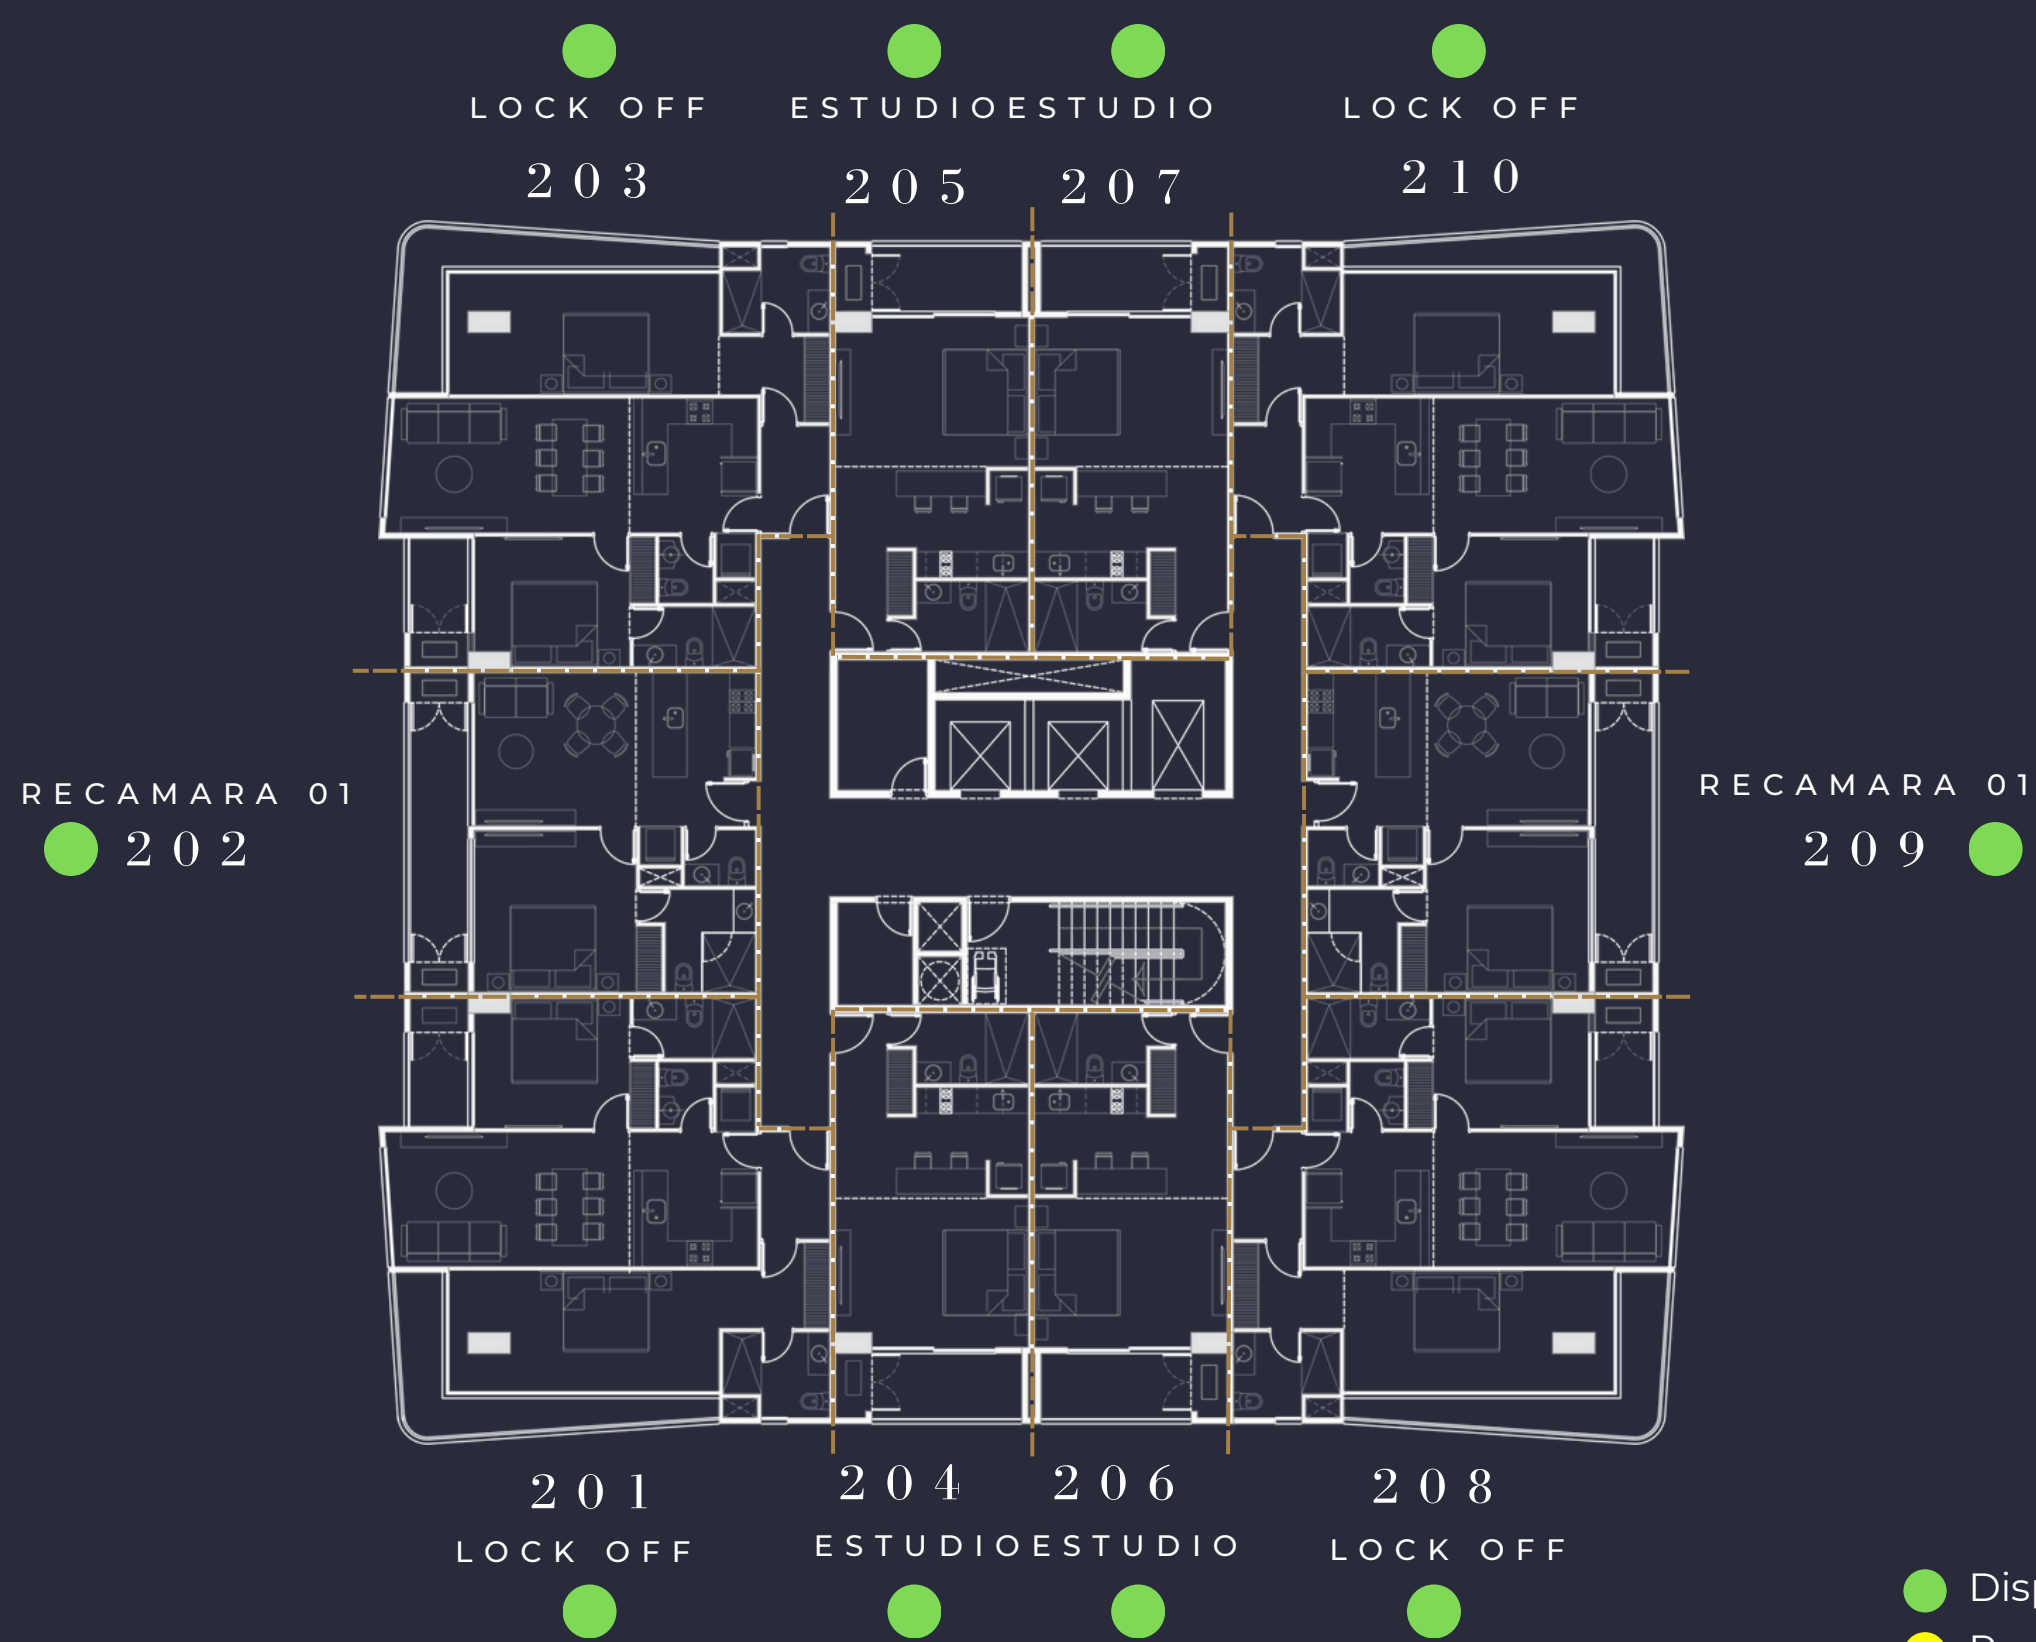

VISTA LAGUNA SUR

VISTA URBANA

Distrito Yaax.

SEVEN SENSES SPACES

VISTA MAR CARIBE

VISTA LAGUNA NORTE

VISTA LAGUNA SUR

N 2