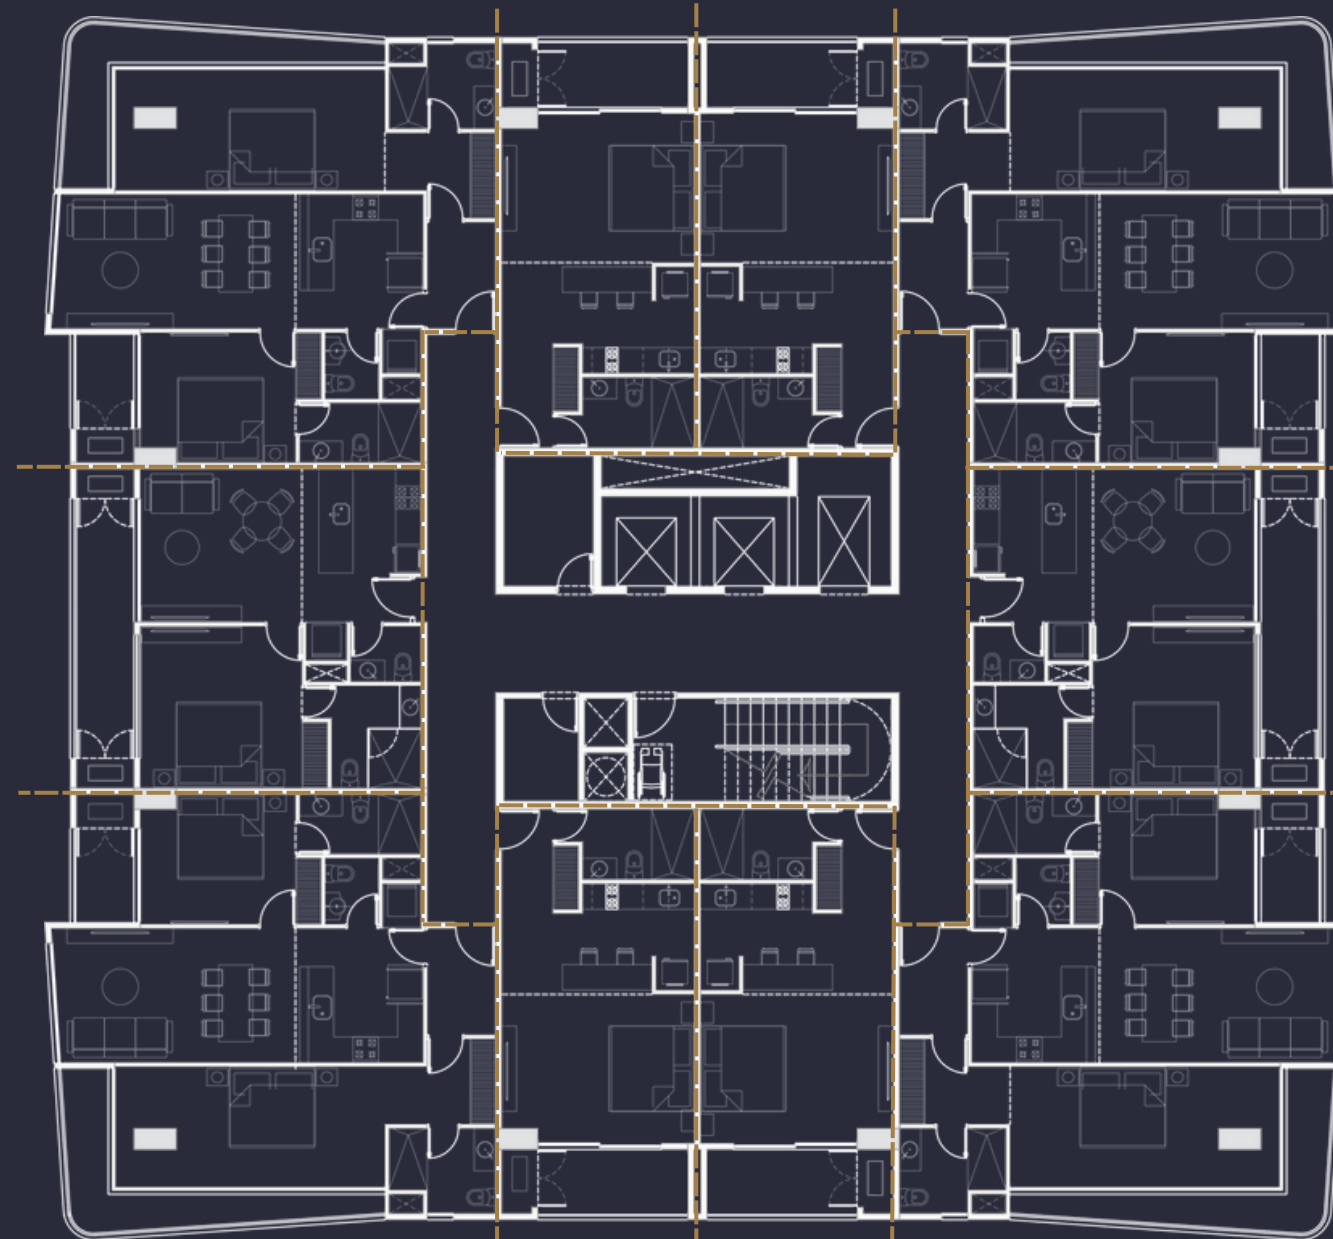

Distrito Yaax.

SEVEN SENSES SPACES

VISTA MAR CARIBE

LOCK OFF 1803 ESTUDIOESTUDIO 1805 1807 LOCK OFF 1810

VISTA LAGUNA NORTE

RECÁMARA 01
● 1802

RECÁMARA 01
● 1809

VISTA LAGUNA SUR